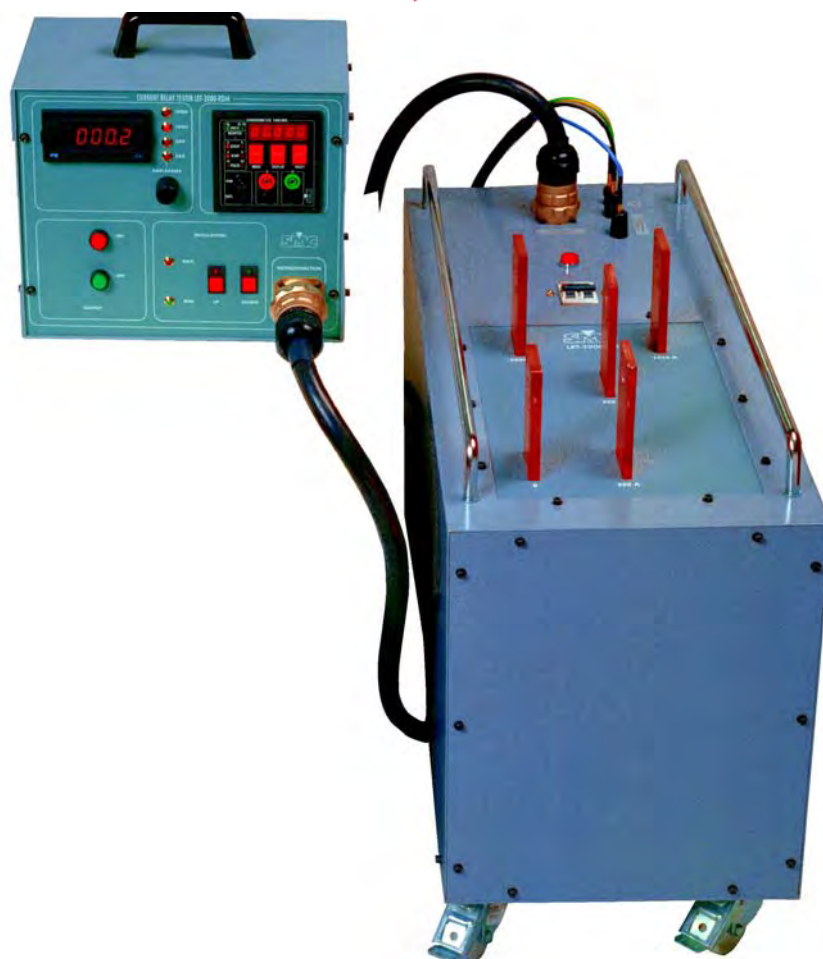

LET-2000-RDM

Устройство прогрузки первичным током

Архангельск (8182)63-90-72
Астана (7172)727-132
Астрахань (8512)99-46-04
Барнаул (3852)73-04-60
Белгород (4722)40-23-64
Брянск (4832)59-03-52
Владивосток (423)249-28-31
Волгоград (844)278-03-48
Вологда (8172)26-41-59
Воронеж (473)204-51-73
Екатеринбург (343)384-55-89

LET-2000-RDM

Устройство прогрузки первичным током

- Непрерывный ток 2000 А, 4 кВА, 4 диапазона
- Состоит из двух модулей: силовой и управления
- Встроенный амперметр с точностью 0,5 %
- Встроенный цифровой таймер с разрешением 1 мс
- Защита от КЗ и от перегрева